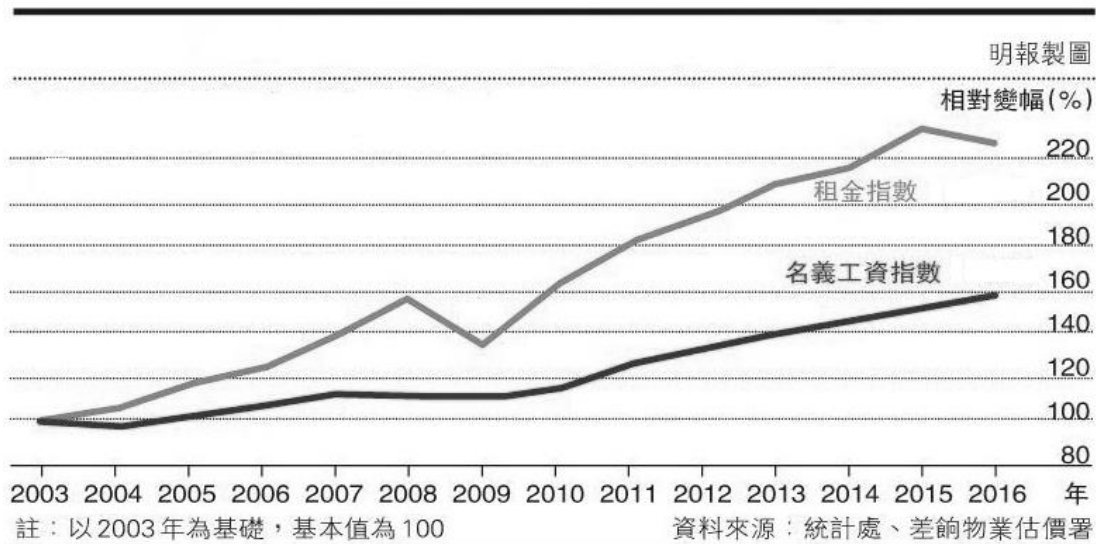

姓名：_____ ()

班別：F4A/B/E/S

細閱以下資料：

資料 A1：香港的租金指數及名義工資變化

資料 A2：香港與其他城市的人均居住面積

國家/地區	人均居住面積(平方呎)	國家/地區	人均居住面積(平方呎)
英國	1,054	深圳	312
新加坡	323	香港	161

根據資料 A，指出現時香港人面對的住屋問題。

(4 分)